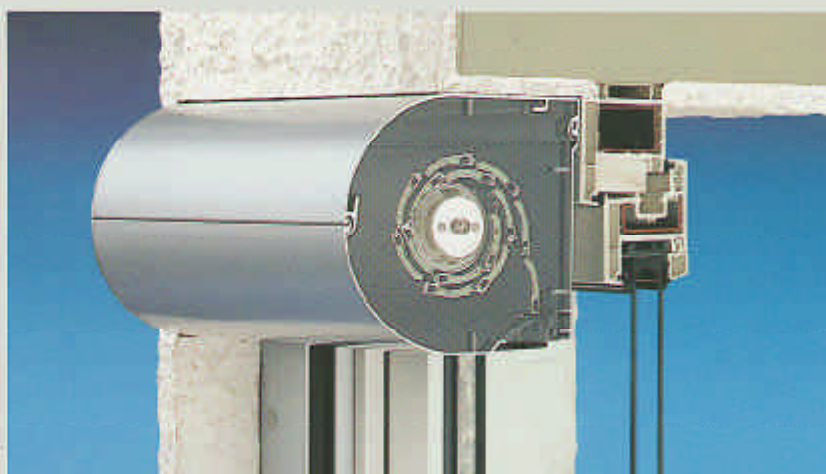

Den neuen WAREMA Vorbau-Fertig-Rolladen mit Halbrund-Blende gibt es als Linksroller mit einem 14 oder 18 cm hohen Kasten.

Der Rollkasten ist aus stranggepresstem Aluminium.

Die Gurtleitrolle hat eine Bürstendichtung zum Schutz vor Verschmutzung.

Die Aluminium-Dreikant-Endschiene schließt flächenbündig mit dem Revisions-Deckel ab.

Die automatische Verriegelung durch Abdruckdämmfedern verhindert das Hochschieben des Rolladens von außen.

Die Distanz-Führungsschiene paßt sich durch den halbrunden Aufsatz an die neue Form des WAREMA Fertig-Rolladens an.

Linksroller/Halbrund-Blende

Sie dient dem funktionsgerechten Abstand des Rolladens zum Fenster. Sie ist mit einem V-förmigen Dichtungskeder für geräuscharmen Lauf ausgestattet.

Der neue WAREMA Vorbau-Fertig-Rolladen mit Halbrund-Blende ist in allen RAL-Farben erhältlich.